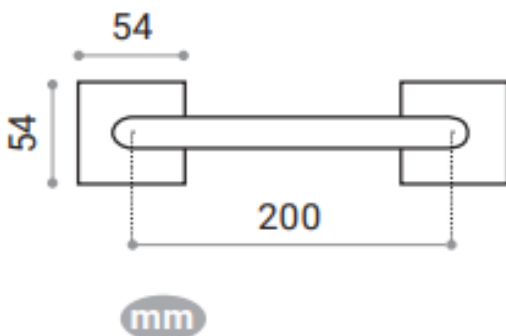

DIVALFER

FICHA TÉCNICA: 620 65 SERIE SYNA MANILLÓN CON ROSETA

CARACTERÍSTICAS

- Juego manillones Syna con roseta cuadrada
- Manillón fabricado en Aluminio de alta calidad. Para puertas interiores de paso y entradas de uso residencial y público.
- Incluye fijaciones para su instalación.
- Medidas:
- Acabados disponibles: